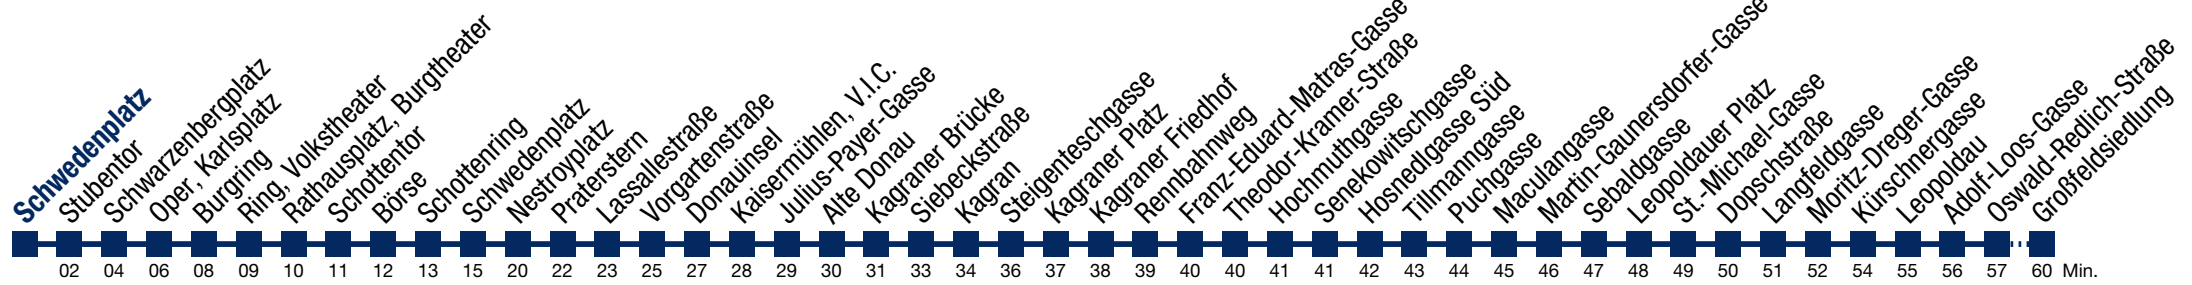

N25 Großfeldsiedlung

Montag bis Freitag

- 0 54
- 1 24 54
- 2 24 54
- 3 24 54
- 4 24 54

bis Schwedenplatz bis Dopschstraße

Samstag, Sonn- und Feiertag

- kein Betrieb
-
-

N25 Großfeldsiedlung

Montag bis Freitag