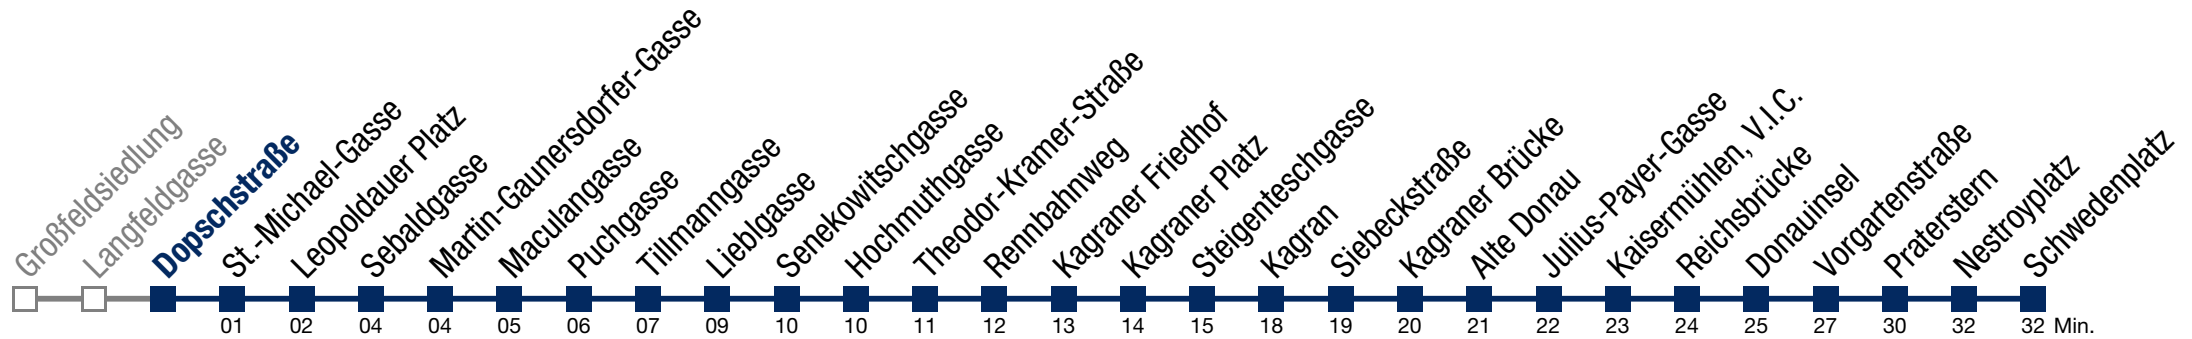

N25 Schwedenplatz

Montag bis Freitag

- 0 42
- 1 12 42
- 2 12 42
- 3 12 42
- 4 12 30

☐ bis Kagran

Samstag, Sonn- und Feiertag

- ☐ kein Betrieb
- ☐
- ☐