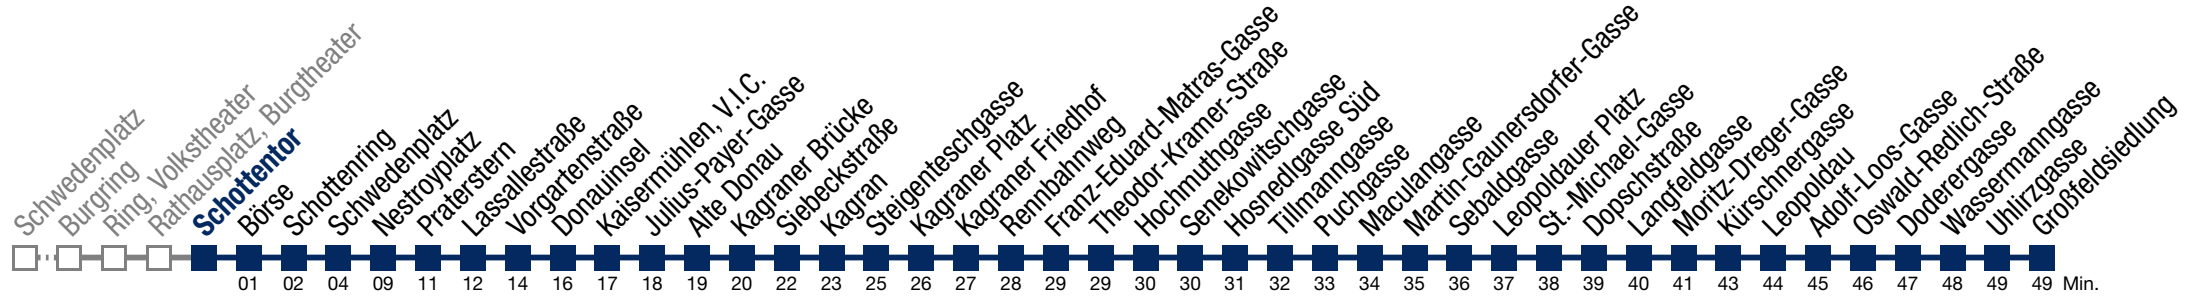

N25 Großfeldsiedlung

Montag bis Freitag

- 1 05 35
- 2 05 35
- 3 05 35
- 4 05 35
- 5 05

☐ bis Schwedenplatz   ☒ bis Dopschstraße

Samstag, Sonn- und Feiertag

☐ kein Betrieb