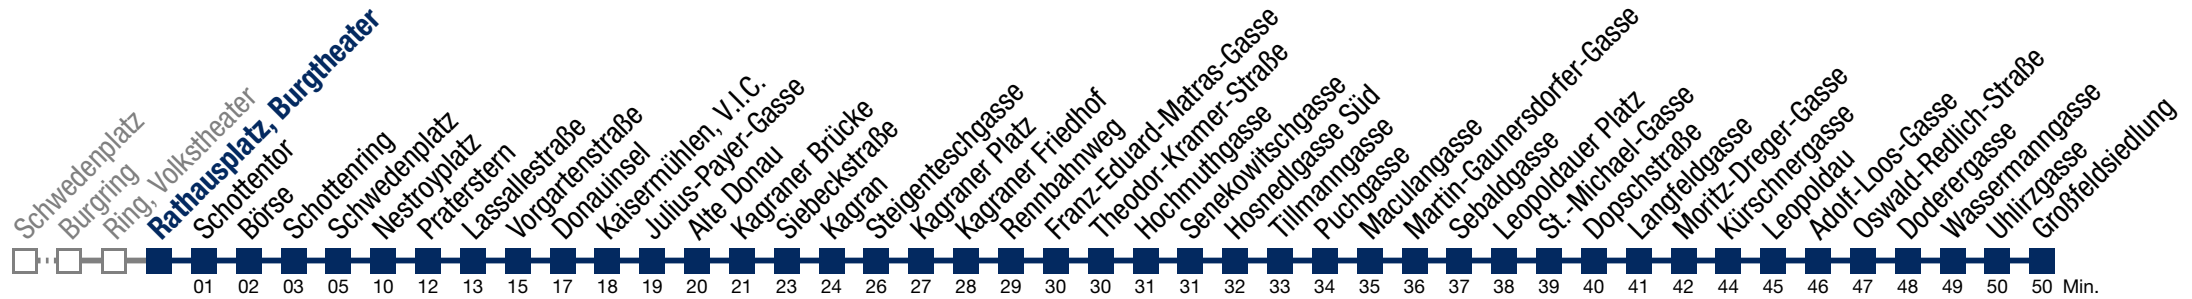

- 1 03 33
- 2 03 33
- 3 03 33
- 4 03 33
- 5 03

□ bis Schwedenplatz ■ bis Dopschstraße

Samstag, Sonn- und Feiertag

- kein Betrieb

N25 Großfeldsiedlung

Montag bis Freitag

- 1 04 34
- 2 04 34
- 3 04 34
- 4 04 34
- 5 04