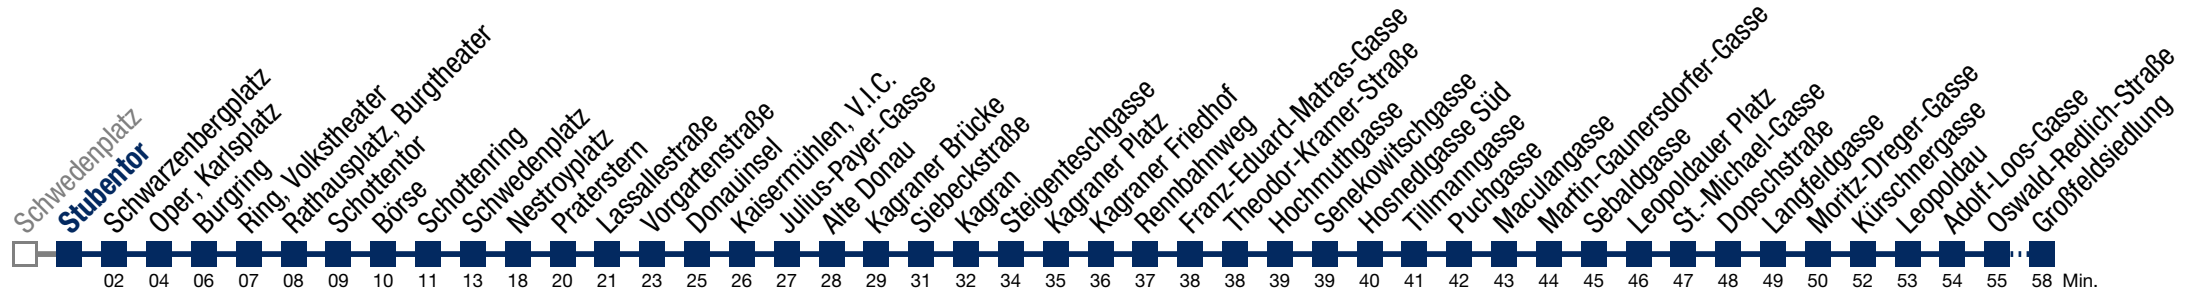

N25 Großfeldsiedlung

Montag bis Freitag

- 0 54
- 1 24 54
- 2 24 54
- 3 24 54
- 4 24 54

bis Schwedenplatz bis Dopschstraße

Samstag, Sonn- und Feiertag

- kein Betrieb
-
-

N25 Großfeldsiedlung

Montag bis Freitag