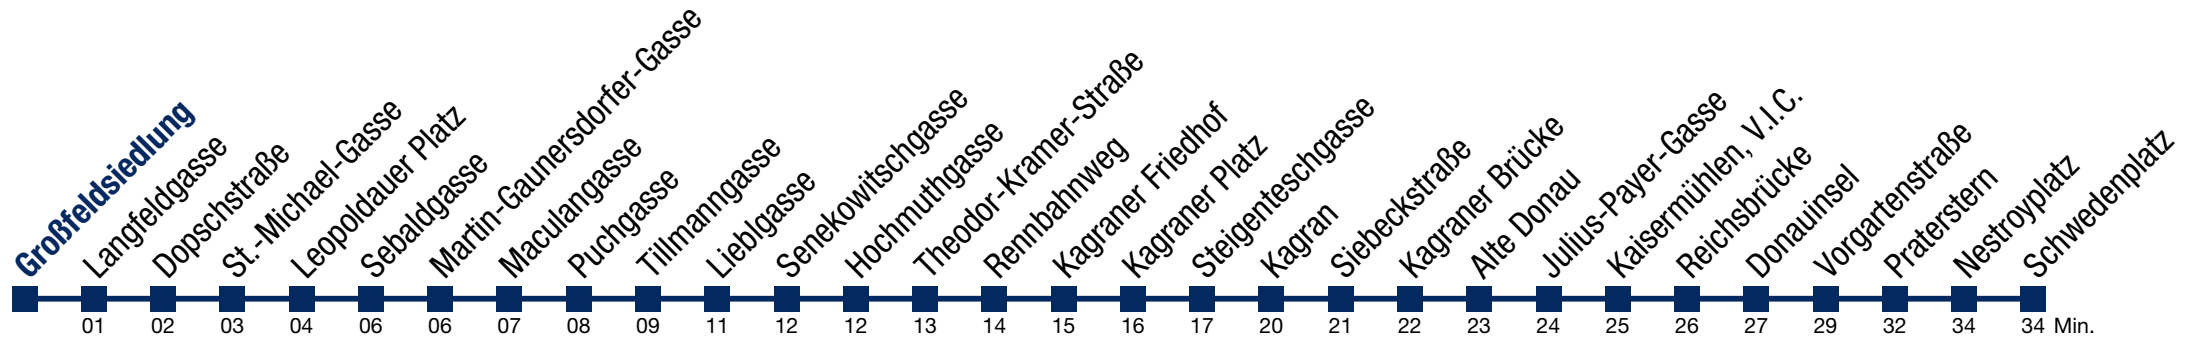

Samstag, Sonn- und Feiertag

kein Betrieb

N25 Großfeldsiedlung

Montag bis Freitag

- 1 27 54
- 2 24 54
- 3 24 54
- 4 24 54

Samstag, Sonn- und Feiertag

kein Betrieb

N25 Schwedenplatz