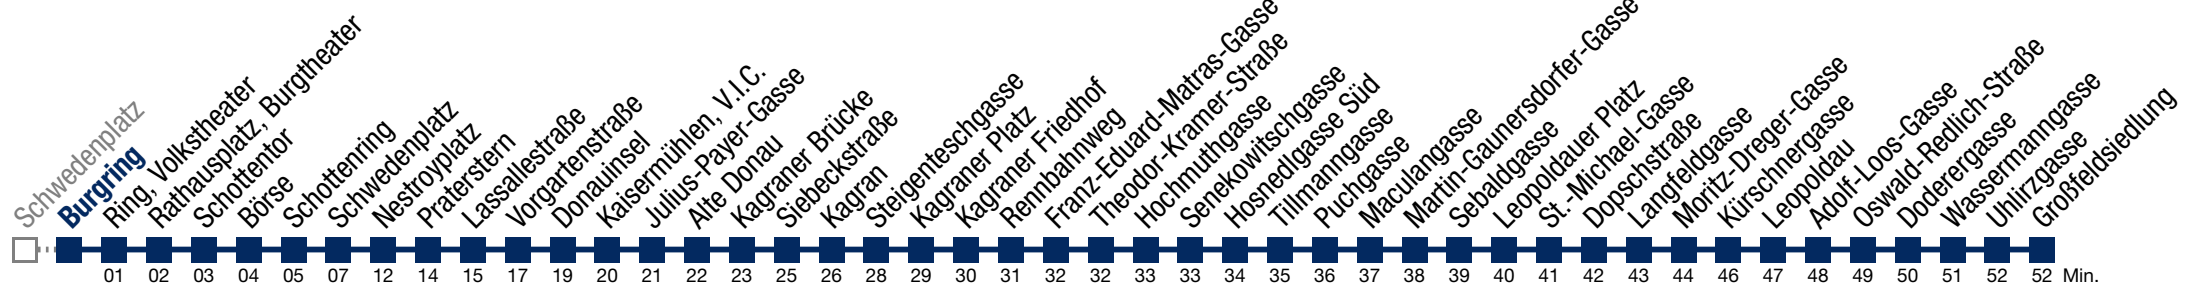

N25 Großfeldsiedlung

Montag bis Freitag

- 1 02 32
- 2 02 32
- 3 02 32
- 4 02 32
- 5 02

☐ bis Schwedenplatz   ☒ bis Dopschstraße

Samstag, Sonn- und Feiertag

kein Betrieb