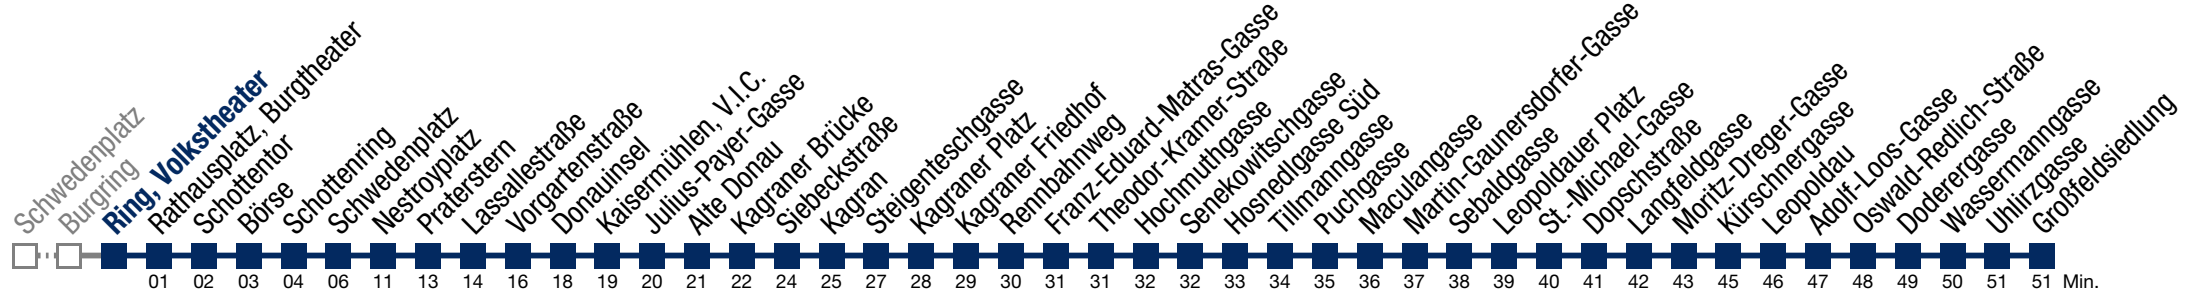

N25 Großfeldsiedlung

Montag bis Freitag

- 1 02 32
- 2 02 32
- 3 02 32
- 4 02 32
- 5 02

bis Schwedenplatz bis Dopschstraße

Samstag, Sonn- und Feiertag

kein Betrieb

N25 Großfeldsiedlung

Montag bis Freitag