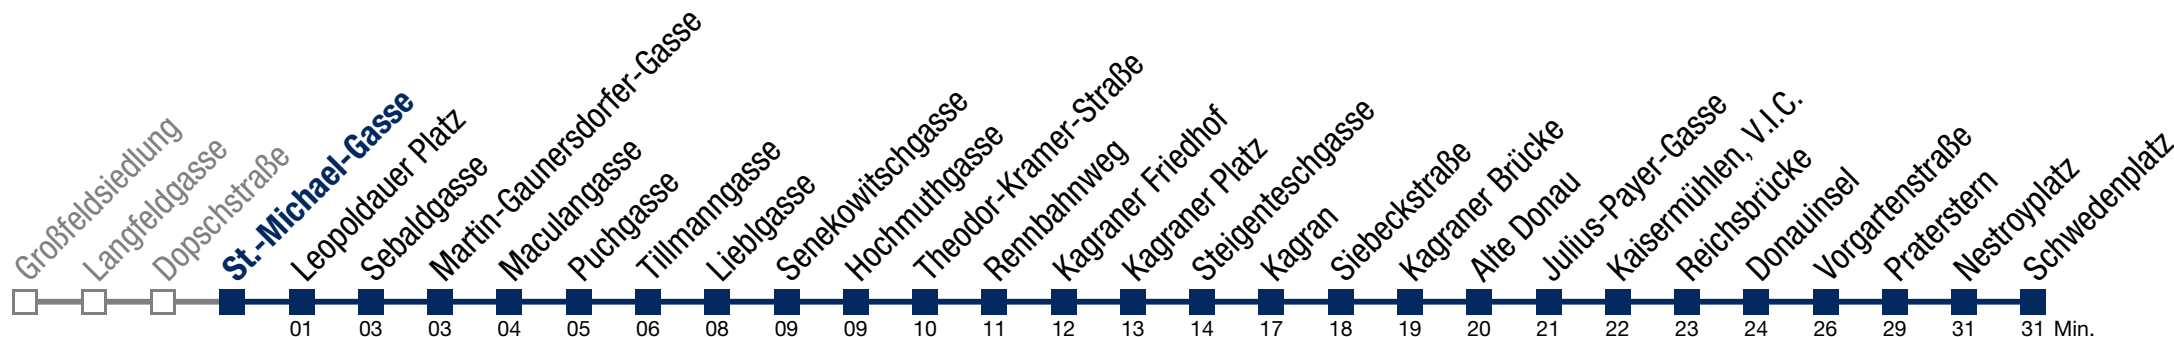

N25 Schwedenplatz

Montag bis Freitag

- 0 43
- 1 13 43
- 2 13 43
- 3 13 43
- 4 13 31

☐ bis Kagran

Samstag, Sonn- und Feiertag

- ☐ kein Betrieb
- ☐
- ☐