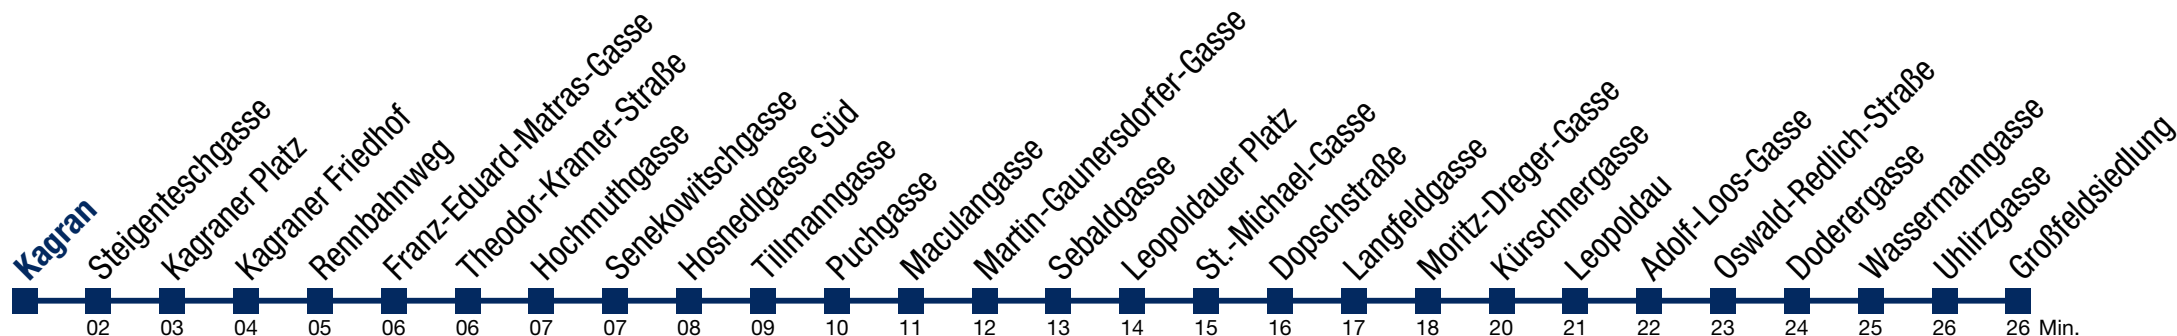

Montag bis Freitag

- 1 28 58
- 2 28 58
- 3 28 58
- 4 28 58

bis Dopschstraße

Samstag, Sonn- und Feiertag

kein Betrieb

N25 Großfeldsiedlung

Montag bis Freitag

1 01