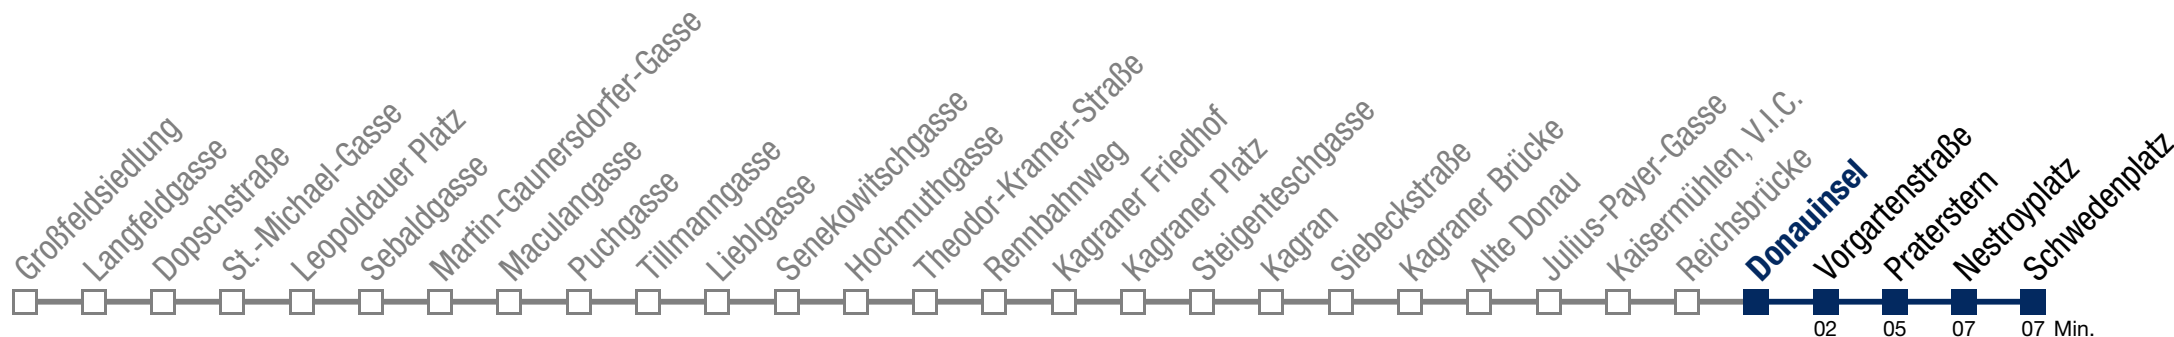

kein Betrieb

N25 Schwedenplatz

Montag bis Freitag

- 0 36
- 1 06 36
- 2 06 36
- 3 06 36
- 4 06 36

Samstag, Sonn- und Feiertag

- kein Betrieb

N25 Schwedenplatz

Montag bis Freitag