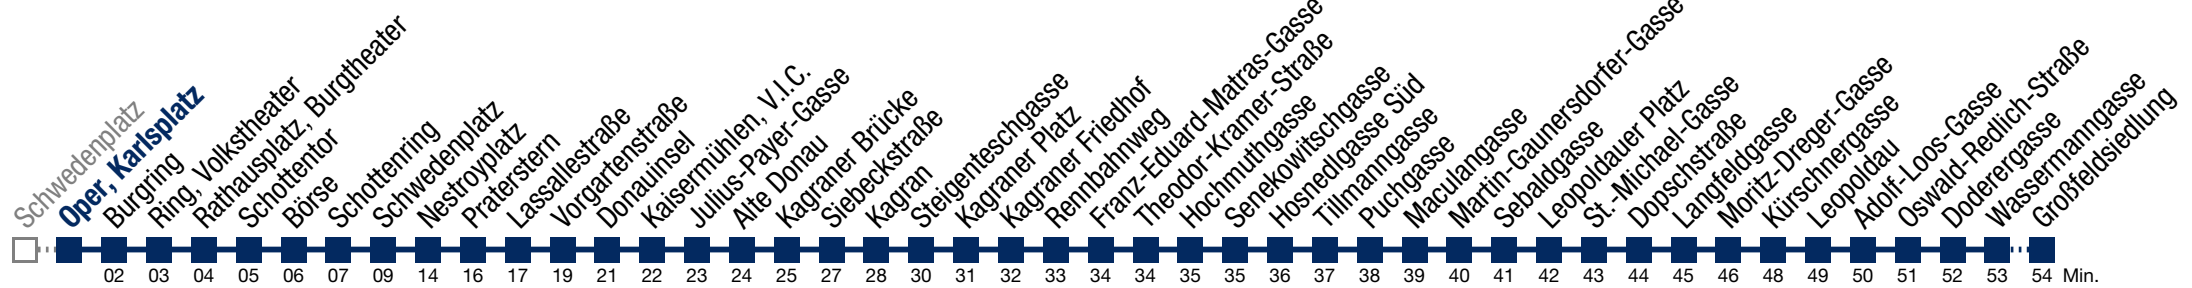

N25 Großfeldsiedlung

Montag bis Freitag

- 1 00 30
- 2 00 30
- 3 00 30
- 4 00 30
- 5 00

☐ bis Schwedenplatz   ☒ bis Dopschstraße

Samstag, Sonn- und Feiertag

- ☐ kein Betrieb
- ☐
- ☐