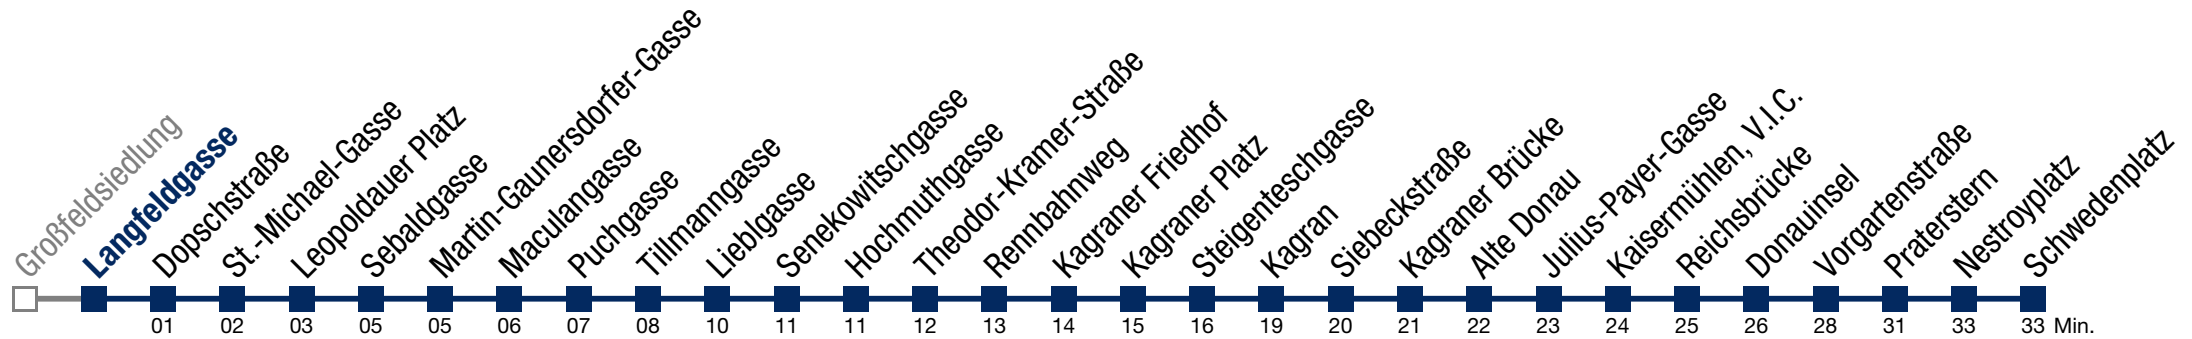

Montag bis Freitag

- 0 40
- 1 10 40
- 2 10 40
- 3 10 40
- 4 10 28

bis Kagran

Samstag, Sonn- und Feiertag

- kein Betrieb
-
-

N25 Schwedenplatz

Montag bis Freitag

0 41
1 11 41
2 11 41
3 11 41
4 11 29