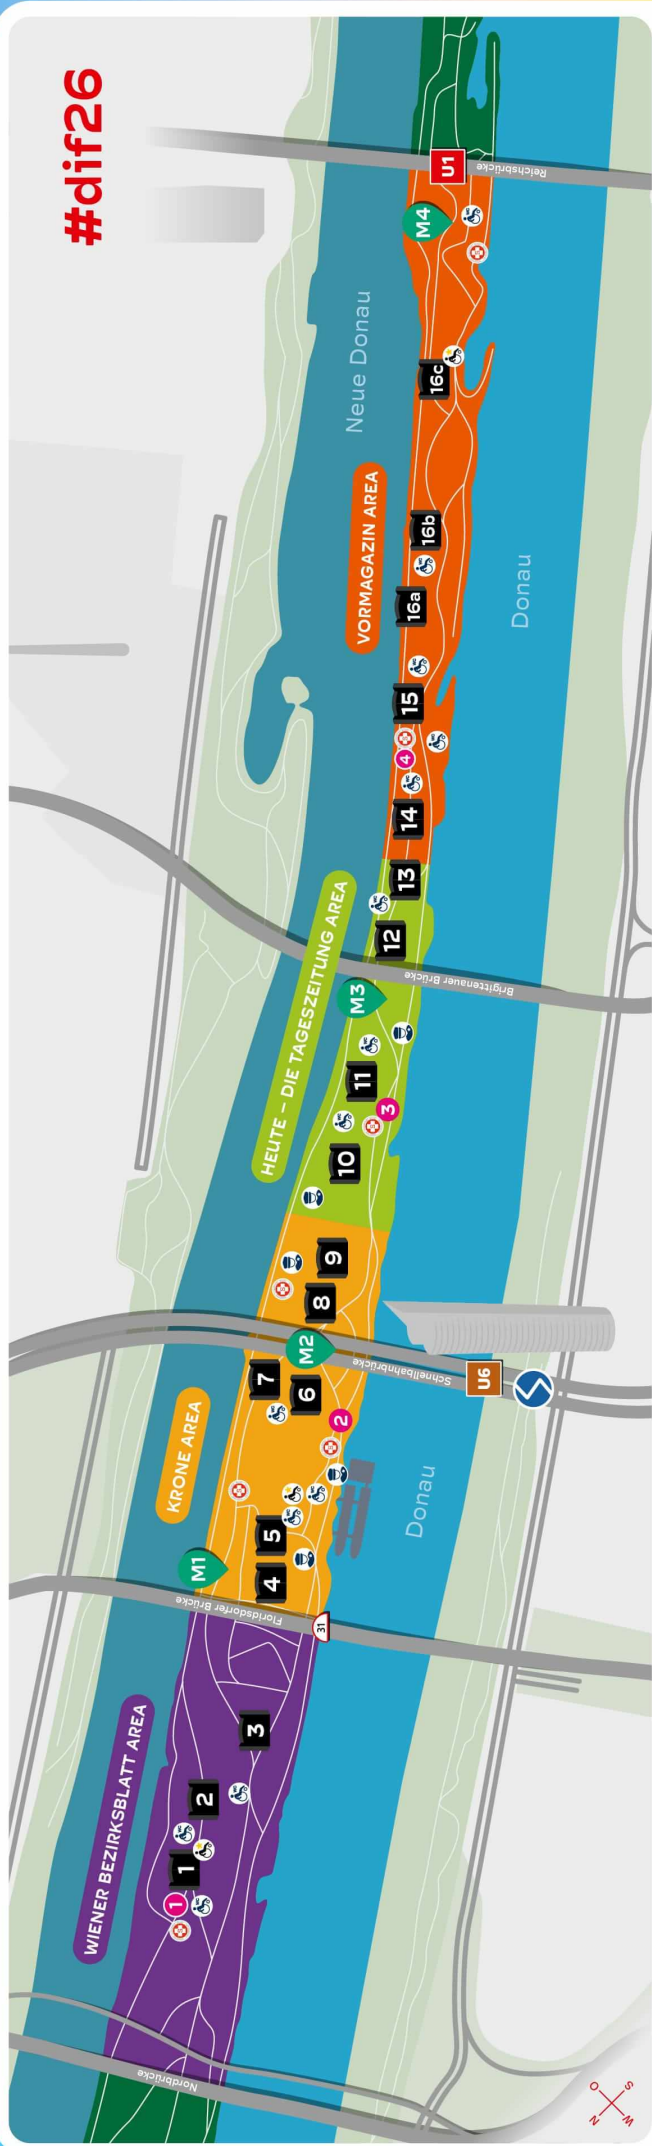

#dif26

WIENER BEZIRKSBLATT AREA

1 INSEL BANK AUSTRIA / OTTAKRINGER BRAUEREI / ROCK INSEL
BÜHNE BANK AUSTRIA / RADIO 88.6 ROCK BÜHNE

2 INSEL FRIEDENSINSEL
BÜHNE FRIEDENSÜHNE

3 ORGANISATIONSZENTRALE

#DIF FÜR DICH DA
ORGANISATION:
MAGENTA SAFE ZONES (1-4)
Betreuung durch AvA*
FESTIVALSELBSORGE → INSEL 10
CHECKIT & CHECKITREDS → INSEL 10
FRAUENSERVICE - MA37 → INSEL 16
GEMEINSAM, SICHER
MIT UNSERER POLIZEI → INSEL 8
FULL ACCESS → BUDDY SERVICE
HALLERMOBIL → SHUTTLE SERVICE
WUV → SHUTTLE SERVICE

ASB-STATIONEN
ORGANISATION:
ASB FACHBEREICH DOMINERADT
STANDORTE:
ROCK BÜHNE
FESTINSEL SEITE NEUE DONAU
FESTINSEL SEITE SCHULSCHIFF
SPORTINSEL
ZWISCHEN ELECTRONIC MUSIC
BÜHNE UND SCHLAGER BÜHNE
HAUPTWEG BEI LEBENSWEIT
INSEL
REICHSBRÜCKE

KRONE AREA

4 INSEL BANK AUSTRIA EDELSTOFF
POP-UP DESIGNMARKT INSEL
ACTION NÖM FRU FRU SKY FLYER

5 INSEL WIEN ENERGIE / FESTINSEL
BÜHNE WIEN ENERGIE / RADIO FM4 /
RADIO WIEN / HITRADIO Ö3 FESTBÜHNE

6 INSEL BANK AUSTRIA KINDERFREUNDE INSEL
BÜHNE BANK AUSTRIA KINDERFREUNDE BÜHNE